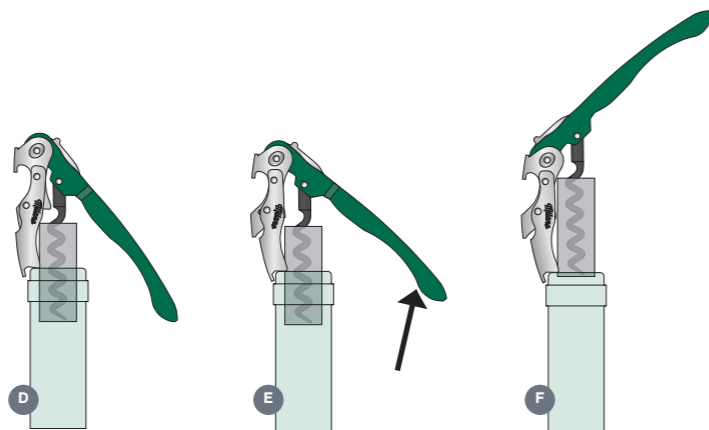

COUTEAU MURANO TB 56