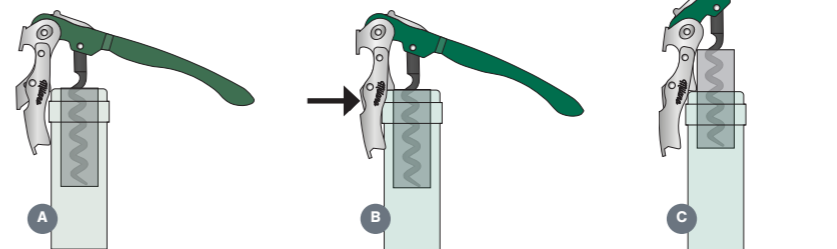

Personnalisation / Branding :