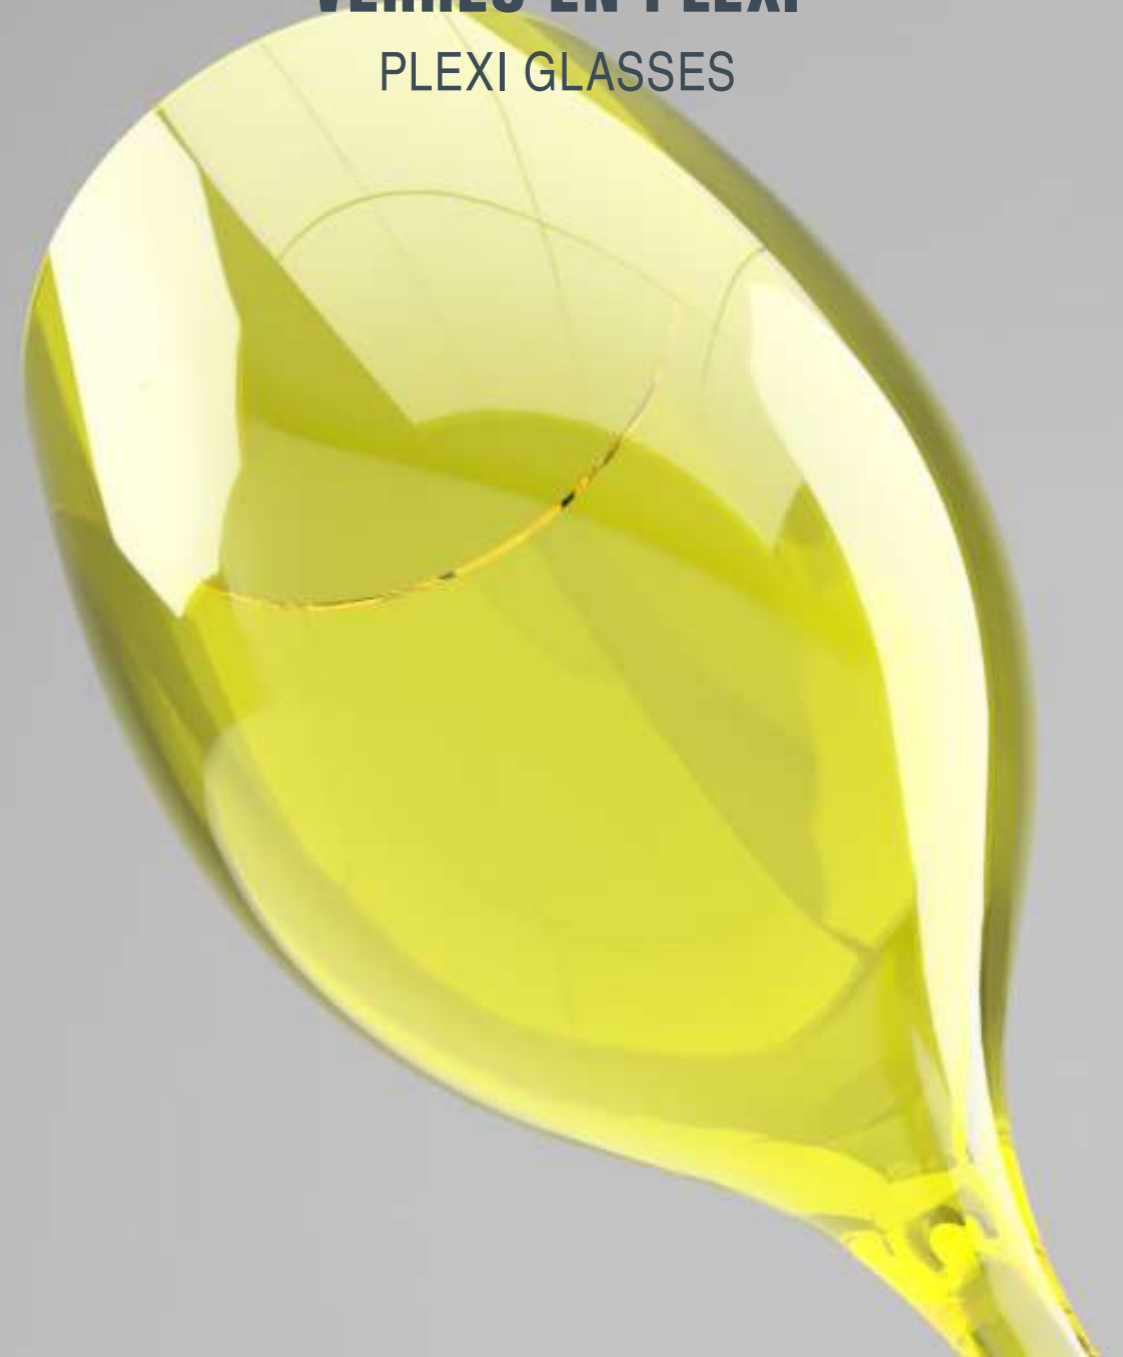

TUMBLER

AMETISTA 46
46 CL - 15 1/3 OZ
H : 119 MM / Ø : 86 MM

AMETISTA 34 ●
34 CL - 11 1/3 OZ
H : 91 MM / Ø : 87 MM

AURA 39 ●
39 CL - 13 OZ
H : 100 MM / Ø : 85 MM

CARATS 41
41 CL - 13 2/3 OZ
H : 154 MM / Ø : 78 MM

CARATS 35
35 CL - 11 2/3 OZ
H : 106 MM / Ø : 89 MM

VERRES EN PLEXI PLEXI GLASSES